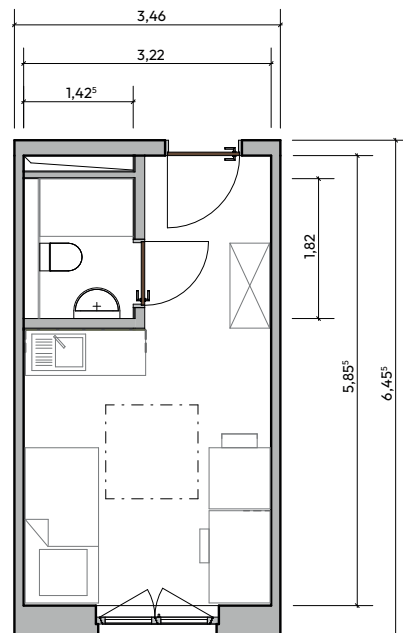

Lechner Cube Holzmodule

Altenhöferallee 141
60438 Frankfurt am Main
fiederer.s@lechnergroup.com
lechner-cube.de

Stand Juli 2022 © Copyright Lechner Cube Holzmodulbau GmbH

Modultyp 1

1-Zimmer
WC: 2,25 m²
Gesamt: 15 m²

Modultyp 2

1-Zimmer
WC: 2,25 m²
Gesamt: 16,69 m²

Modultyp 3

3-Zimmer
WC: 3,32 m²
Gesamt: 35,9 m²

Modultyp 4

1-Zimmer Barrierefrei
WC: 3,32 m²
Gesamt: 18,09 m²