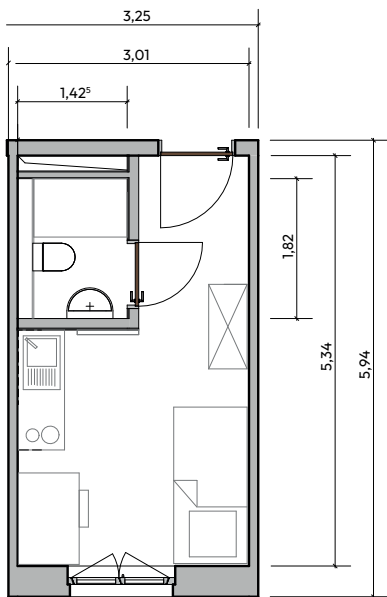

Lechner Cube Holzmodule

Altenhöferallee 141
60438 Frankfurt am Main
fiederer.s@lechnergroup.com
lechner-cube.de

Stand Juli 2022 © Copyright Lechner Cube Holzmodulbau GmbH

Modultyp 1

1-Zimmer
WC: 2,25 m²
Gesamt: 15 m²

Modultyp 2

1-Zimmer
WC: 2,25 m²
Gesamt: 16,69 m²

Modultyp 3

3-Zimmer
WC: 3,32 m²
Gesamt: 35,9 m²

Modultyp 4

1-Zimmer Barrierefrei
WC: 3,32 m²
Gesamt: 18,09 m²