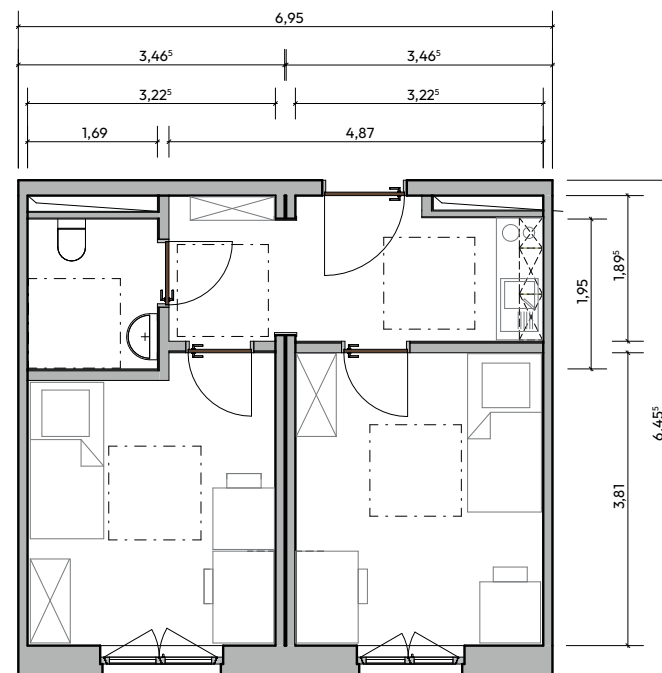

Lechner Cube Holzmodule

Altenhöferallee 141
60438 Frankfurt am Main
fiederer.s@lechnergroup.com
lechner-cube.de

Stand Juli 2022 © Copyright Lechner Cube Holzmodulbau GmbH

Modultyp 1

1-Zimmer
WC: 2,25 m²
Gesamt: 15 m²

Modultyp 2

1-Zimmer
WC: 2,25 m²
Gesamt: 16,69 m²

Modultyp 3

3-Zimmer
WC: 3,32 m²
Gesamt: 35,9 m²

Modultyp 4

1-Zimmer Barrierefrei
WC: 3,32 m²
Gesamt: 18,09 m²