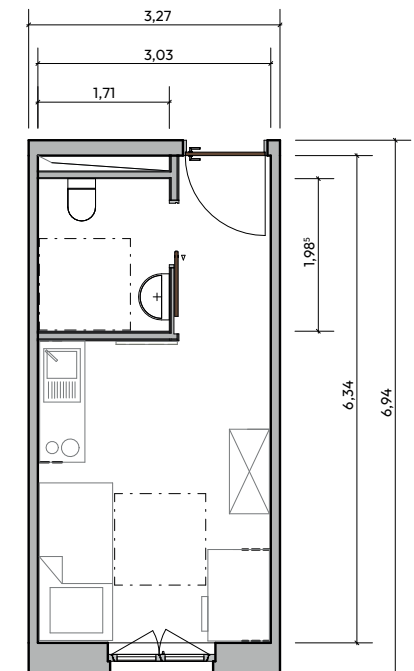

Lechner Cube Holzmodule

Altenhöferallee 141
60438 Frankfurt am Main
fiederer.s@lechnergroup.com
lechner-cube.de

Stand Juli 2022 © Copyright Lechner Cube Holzmodulbau GmbH

Modultyp 1

1-Zimmer
WC: 2,25 m²
Gesamt: 15 m²

Modultyp 2

1-Zimmer
WC: 2,25 m²
Gesamt: 16,69 m²

Modultyp 3

3-Zimmer
WC: 3,32 m²
Gesamt: 35,9 m²

Modultyp 4

1-Zimmer Barrierefrei
WC: 3,32 m²
Gesamt: 18,09 m²